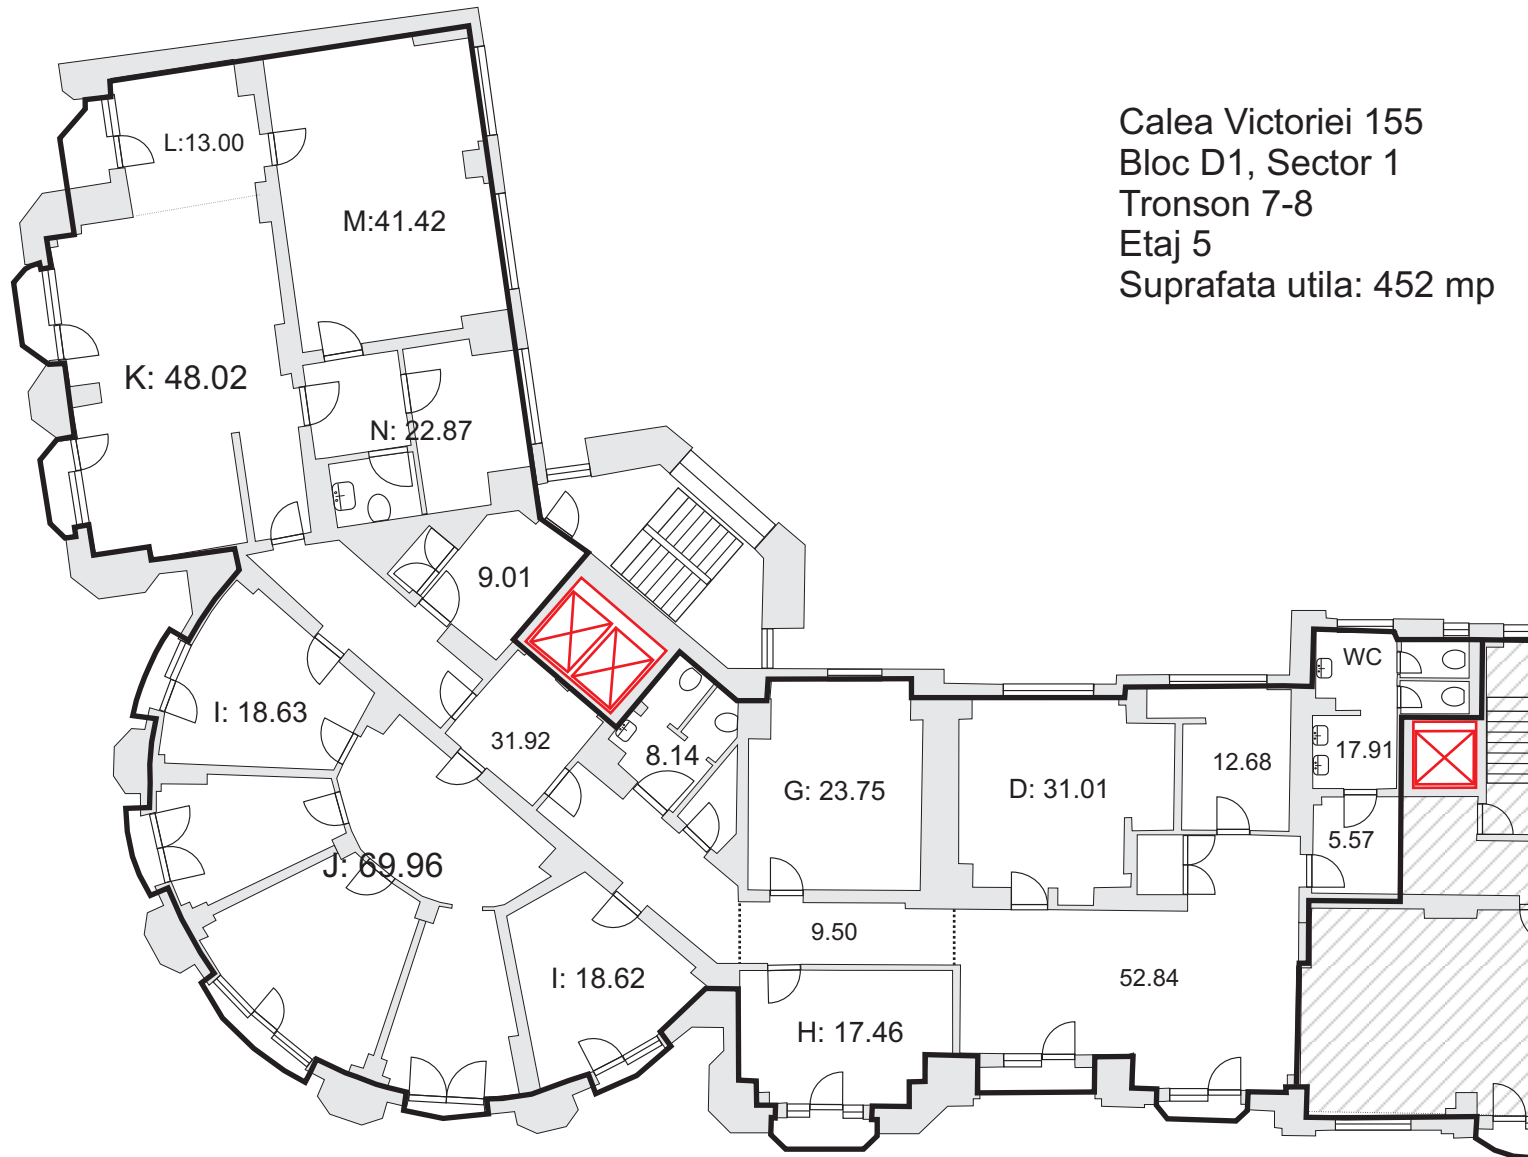

VICTORIA BUSINESS CENTER

Calea Victoriei 155
Bloc D1, Sector 1
Tronson 7-8
Etaj 5
Suprafata utila: 452 mp

PIATA VICTORIEI

CALEA BUZESTI