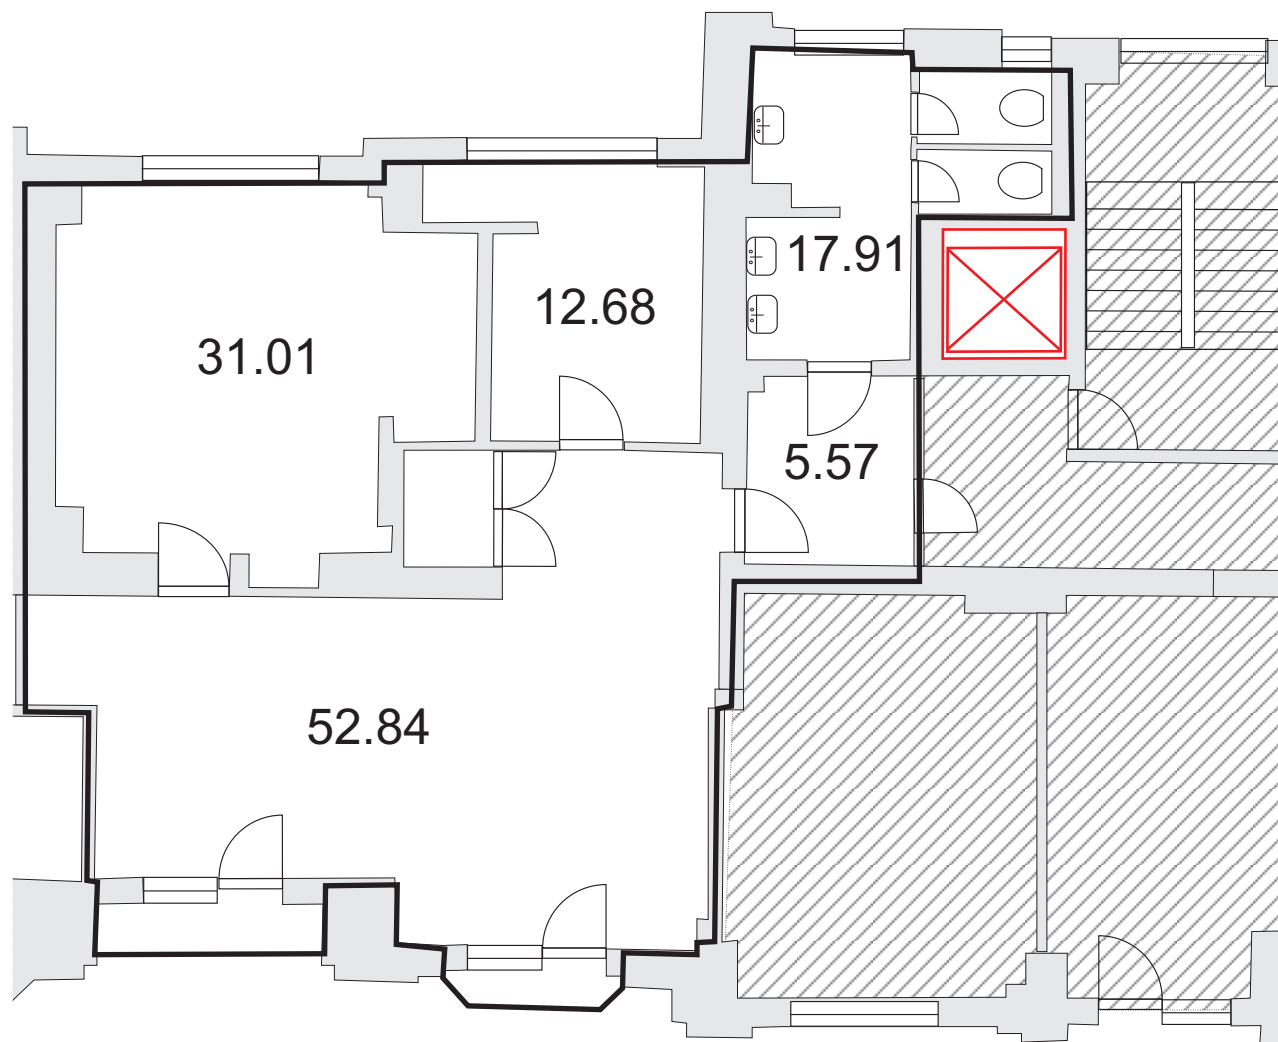

VICTORIA BUSINESS CENTER

Calea Victoriei 155
Bloc D1, Tronson 8
Etaj 6
Suprafata utila: 120mp

 Suprafata disponibila
 Suprafata nedisponibila

CALEA BUZESTI