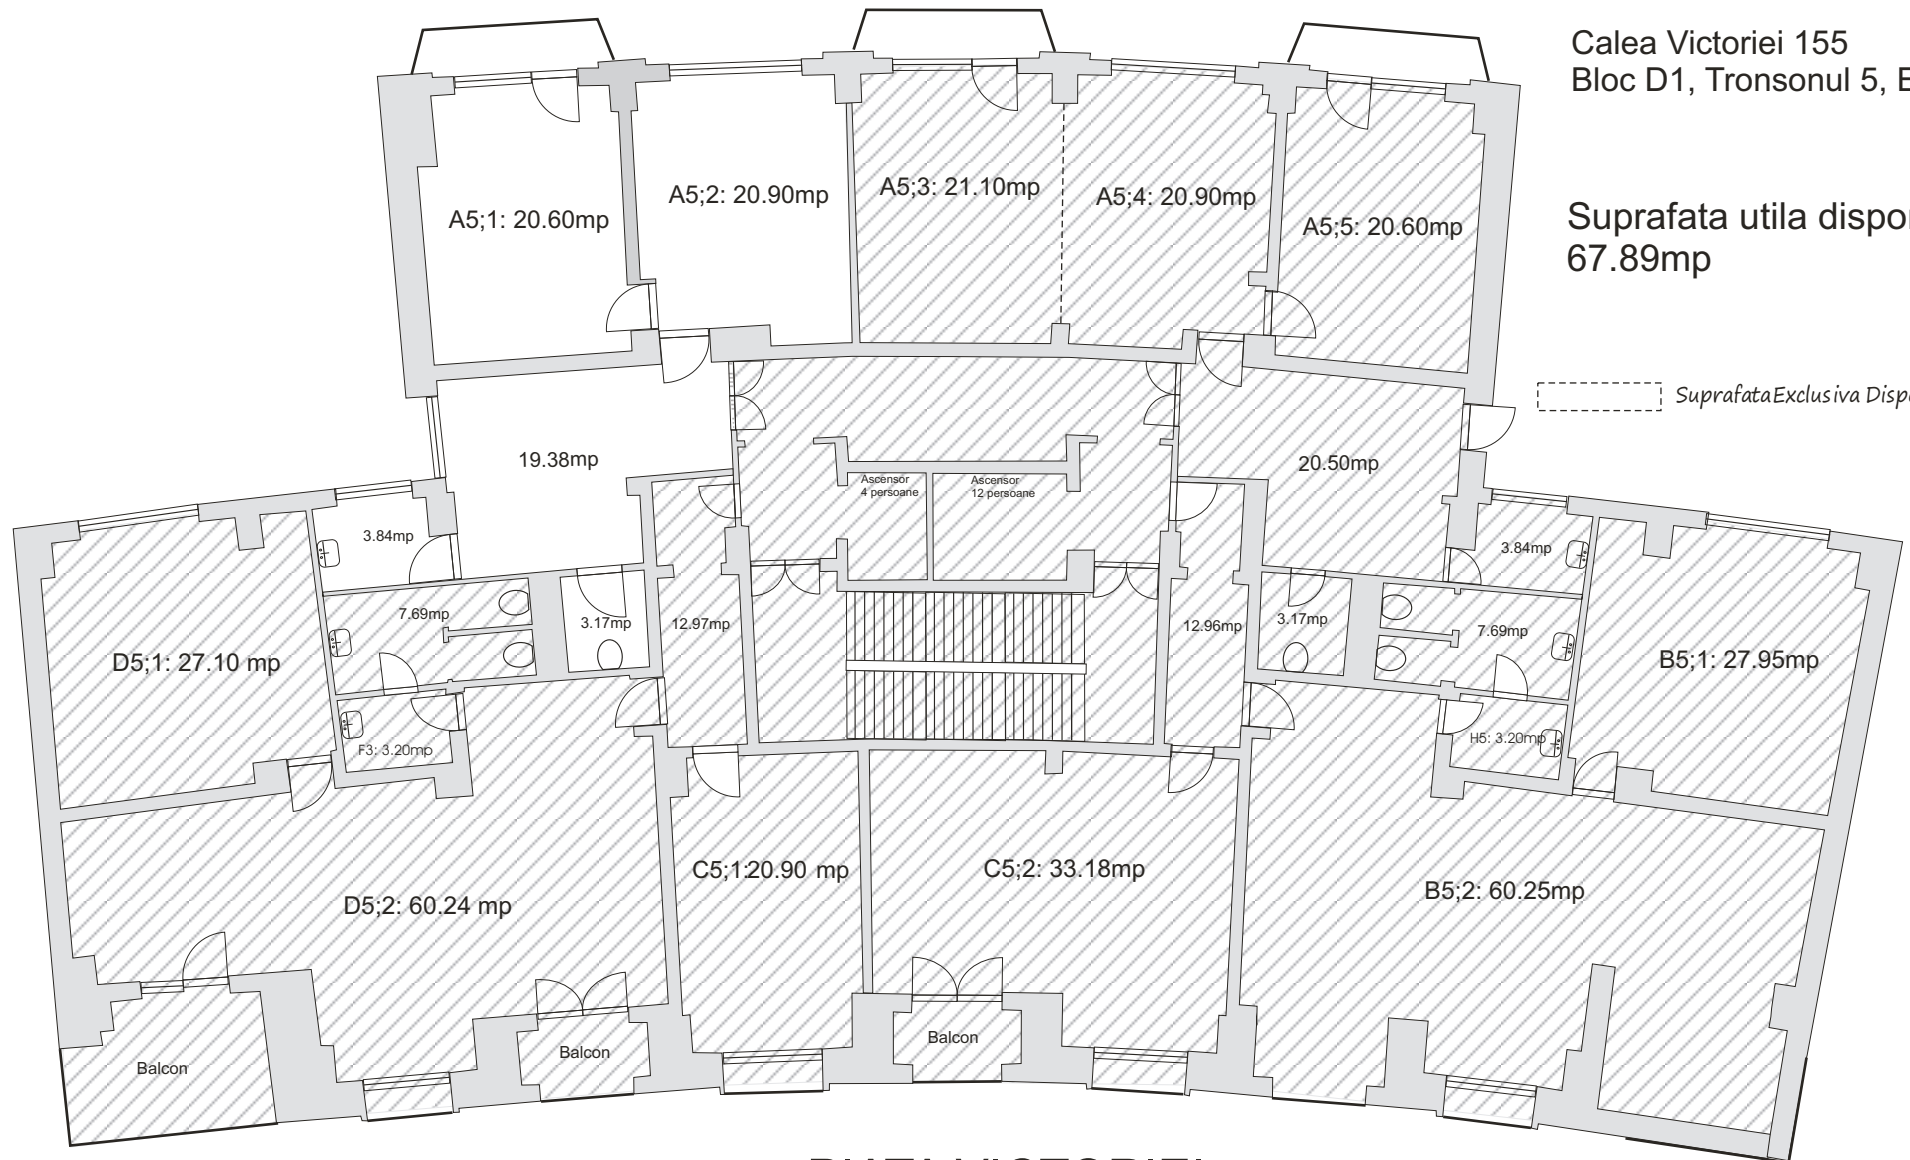

Victoria Business Center

Calea Victoriei 155
Bloc D1, Tronsonul 5, Etaj 5

Suprafata utila disponibila:
67.89mp

 Suprafata Exclusiva Disponibila Inchiriata

PIATA VICTORIEI