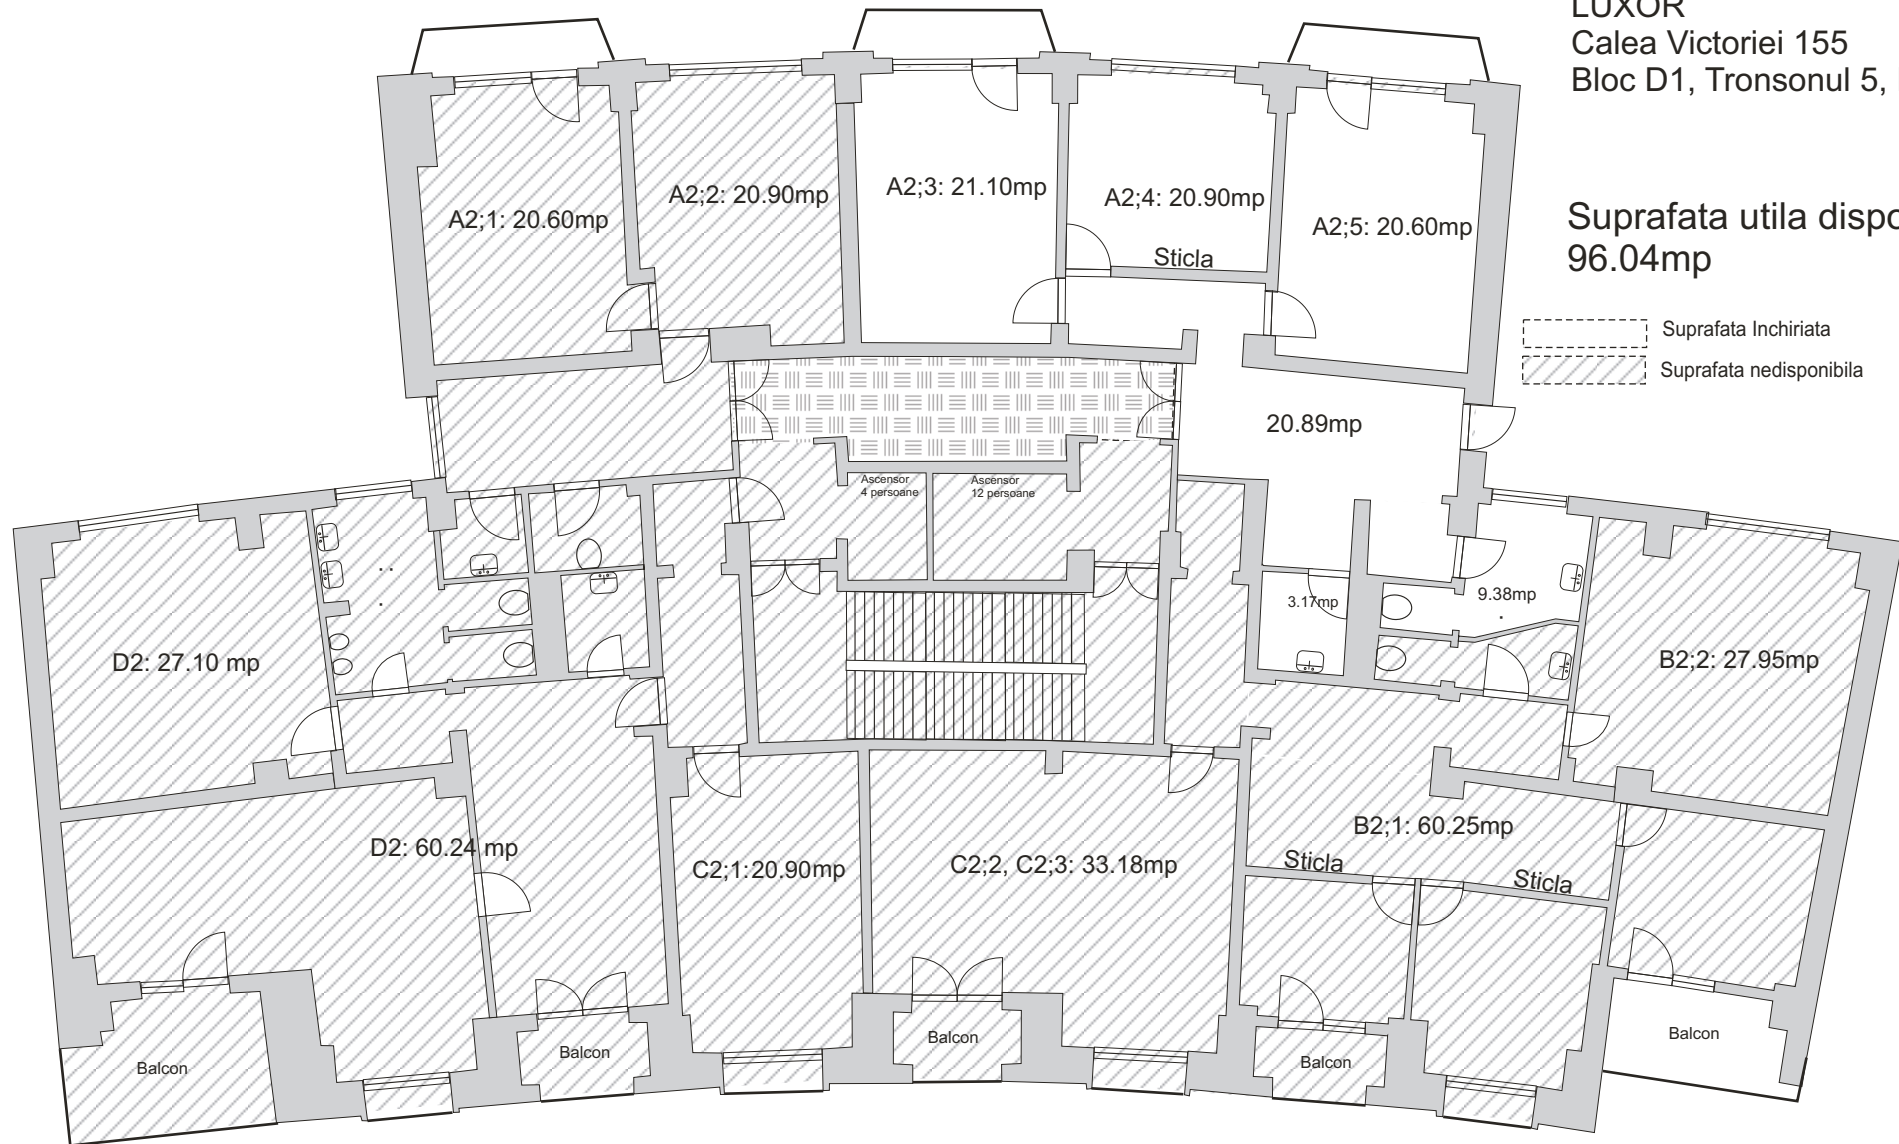

Victoria Business Center

LUXOR
Calea Victoriei 155
Bloc D1, Tronsonul 5, Etaj 2

Suprafata utila disponibila:
96.04mp

Suprafata Inchiriată
Suprafata nedisponibila

PIATA VICTORIEI